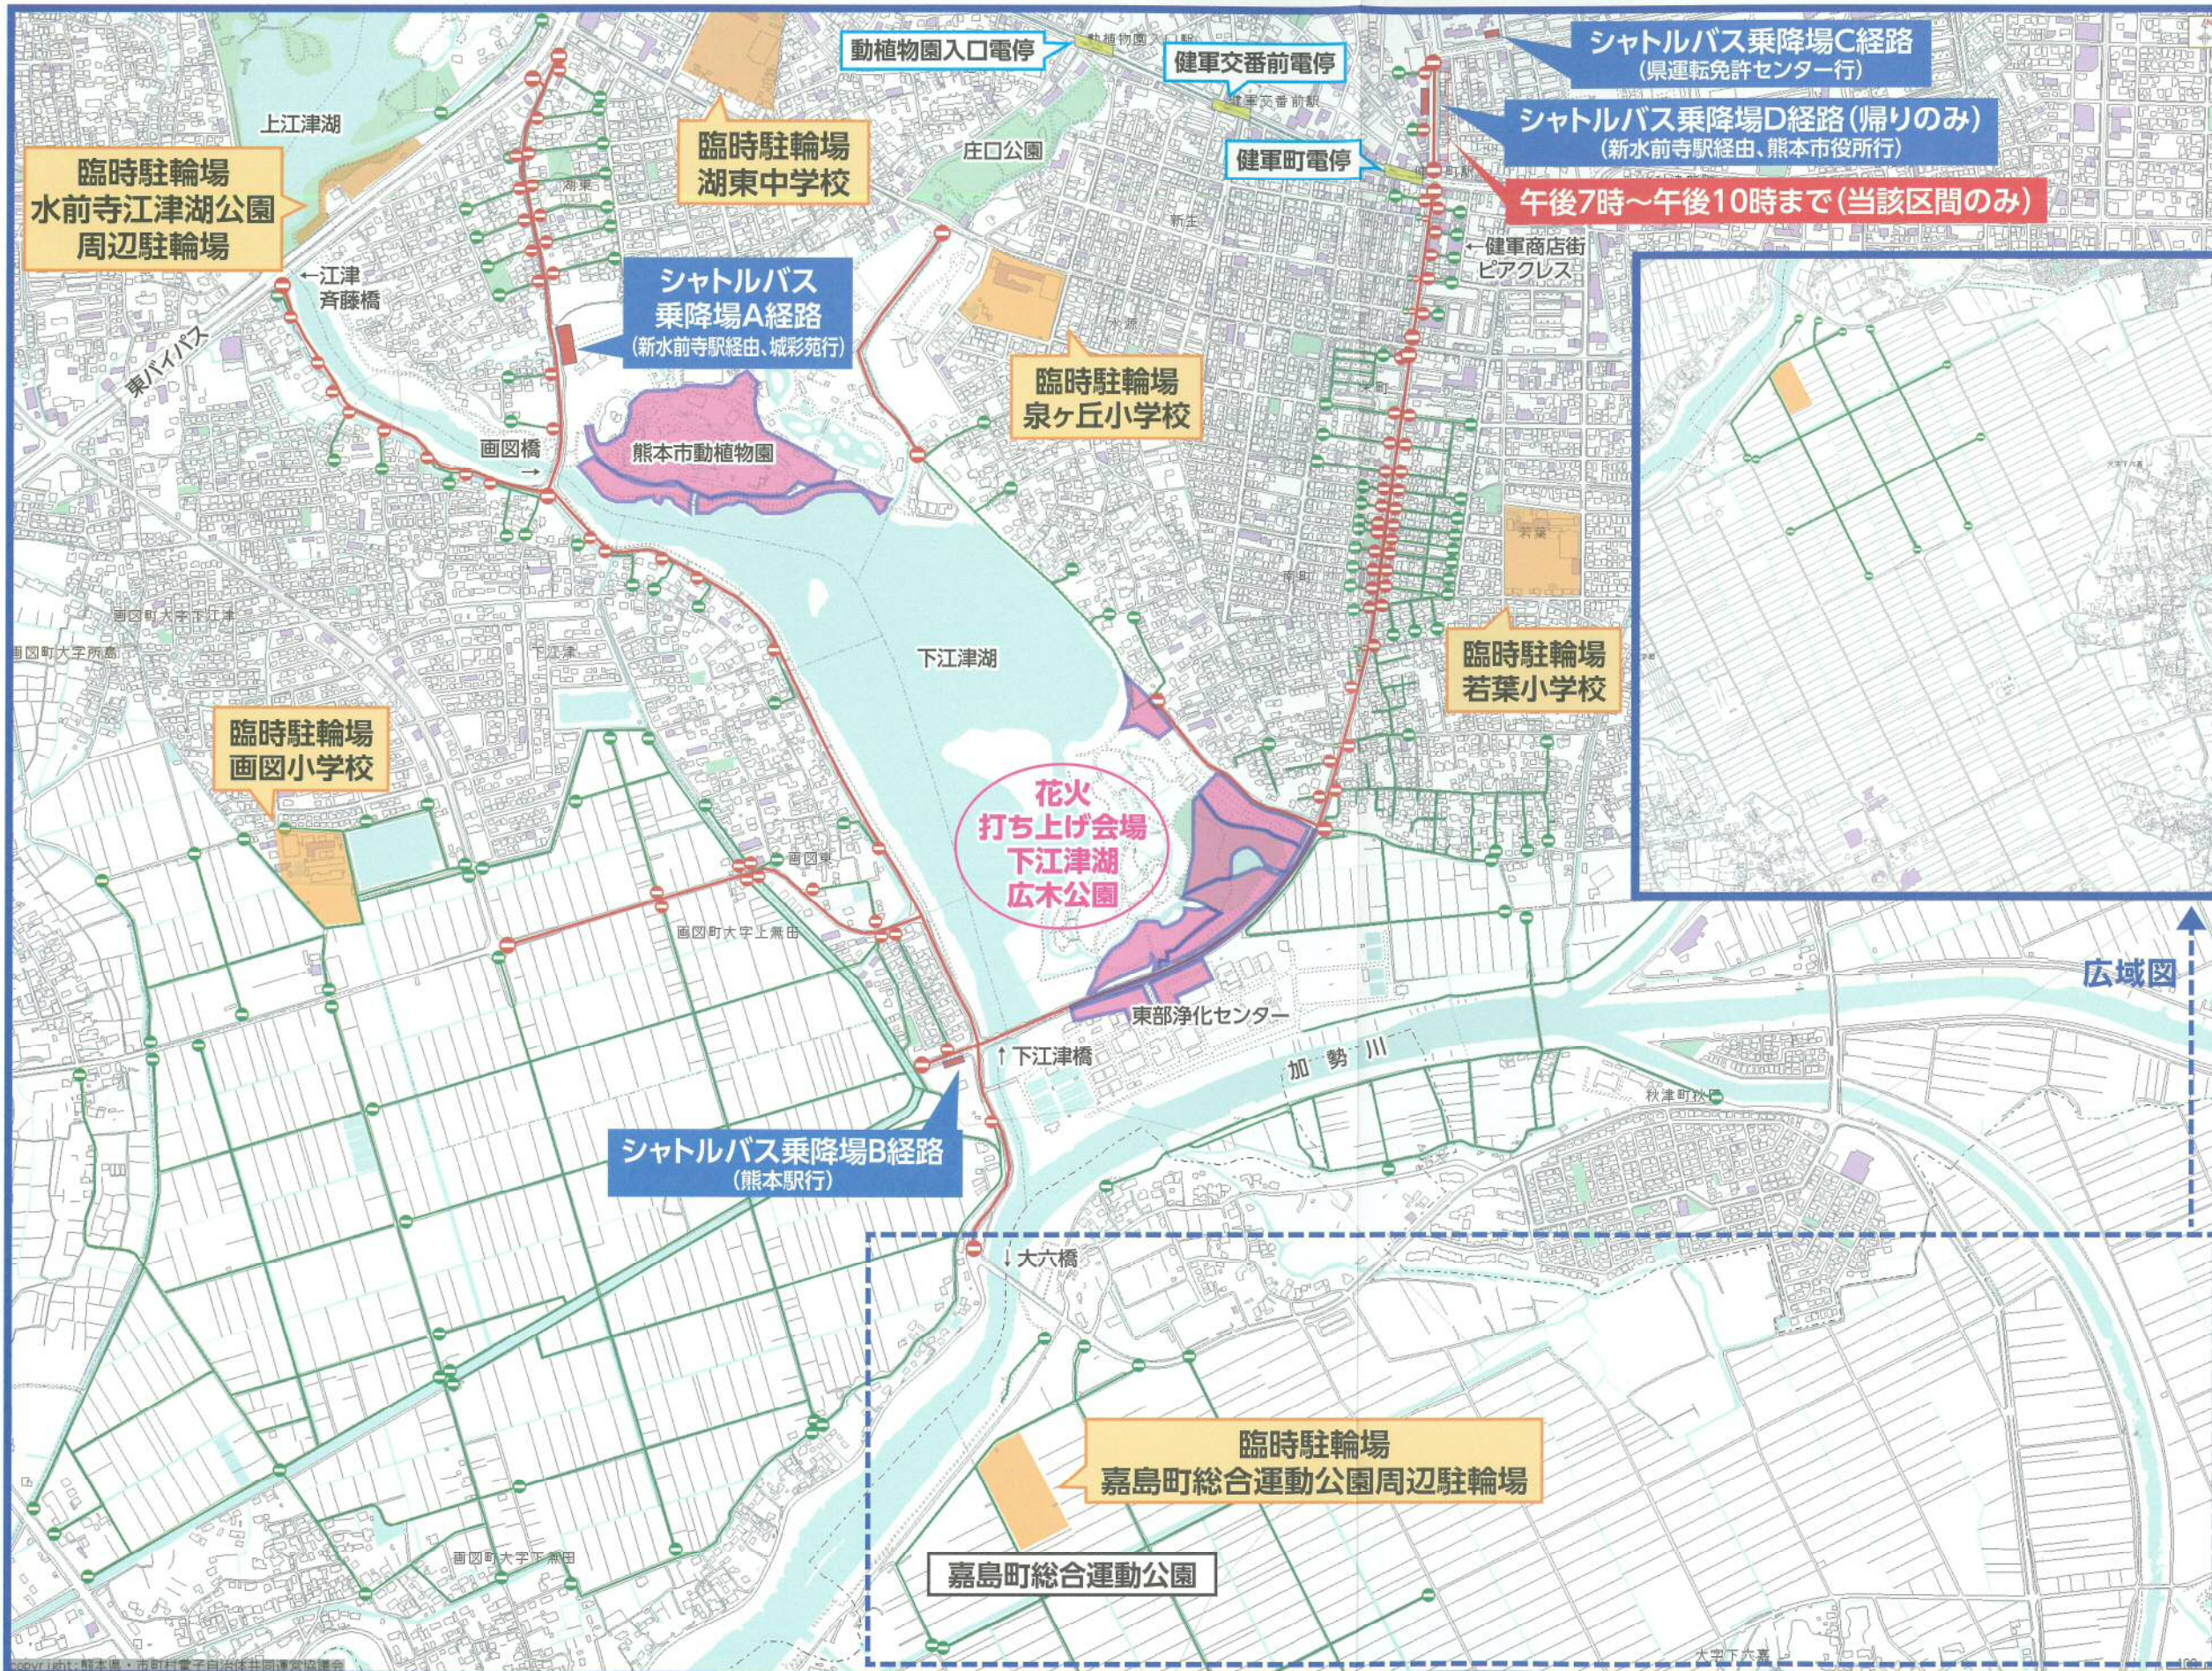

市民の力で「ノーマイカーデー」 江津湖花火大会 2017 会場周辺地域の皆様へ・交通規制のお知らせ

 車両通行禁止

花火大会開催につき
周辺地域で交通規制が
行われます。

開催日時

平成29年
10月14日(土)

[荒天時翌10月15日に順延]

午後6時45分開始
(午後8時終了)

交通規制時間

午後5時から午後10時
(一部午後7時から午後10時まで)

(注)但し、混雑の状況によっては
規制の時間や区域などを変
更する場合があります。

会場

下江津湖

-  赤線・緑線は規制時間内の
車両通行が禁止されます。
※自転車での乗り入れも禁止され
ますので、近くの臨時駐輪場を
ご利用ください。
- ※緑線内の居住者に限ってやむを
得ない場合は、通行を認める場
合があります。
-  臨時駐輪場(バイク・自転車)
(利用時間/午後1時~午後10時)
画図小学校、湖東中学校、泉ヶ丘
小学校、若葉小学校、水前寺江津
湖公園(上江津湖側)、嘉島町総合
運動公園周辺が臨時駐輪場となり
ます。
-  観覧会場

花火大会開催当日は会場
周辺では交通渋滞が予測
されますので自動車等
でのお出かけはできるだけ
控えていただきますよう、
ご協力をお願い申し
上げます。