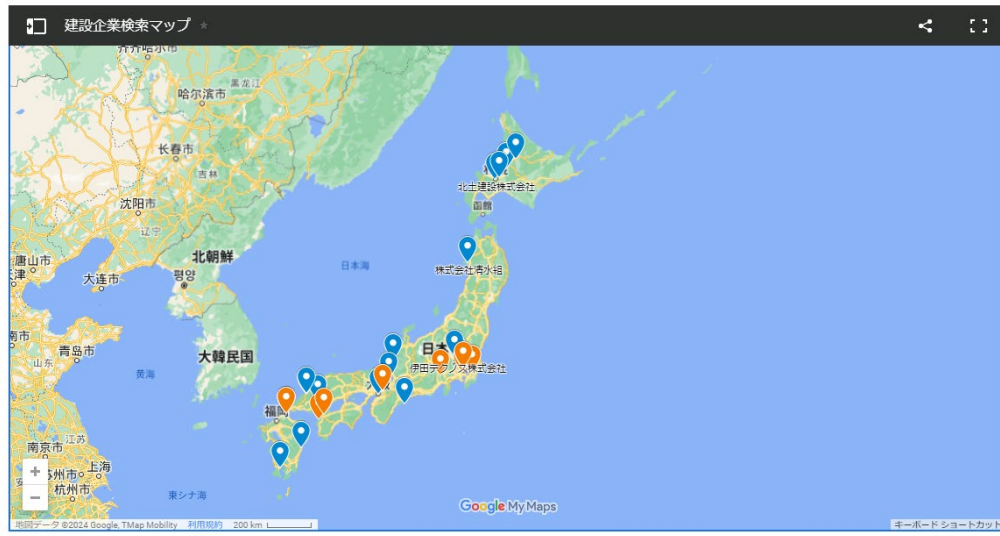

「建設現場へGO!」の新コンテンツ②

『建設会社へGO! 企業マップ』をリリースしました!

地域の優良建設企業を探してみよう!

地図から優良建設企業を探してみよう!

ここがポイント♪

- ★掲載企業は公的機関等の“表彰・認定”を受けているため安心!
- ★“条件検索機能”を活用して、建設企業を簡単に探せる!
- ★“マップ”から地域の優良建設企業を簡単に探せる!
- ★企業のPRや各種SNSも閲覧可能!

- ・地域の優良建設企業を探している生徒様
 - ・生徒様の就職企業が気になる先生方
 - ・お子様の進路が気になるご家族の方
- 誰でも簡単に利用できますので、是非お試しください!

「建設現場へGO!」の新コンテンツ②

『建設会社へGO! 企業マップ』のご紹介!

検索方法について紹介するよ♪

←『建設会社へGO! 企業マップ』
こちらをクリック

①地図で検索

“Googleマップ”を使って地域の優良企業を検索! スマートフォンで簡単に探せます♪

地域の優良建設企業を探してみよう!

②条件で詳細検索