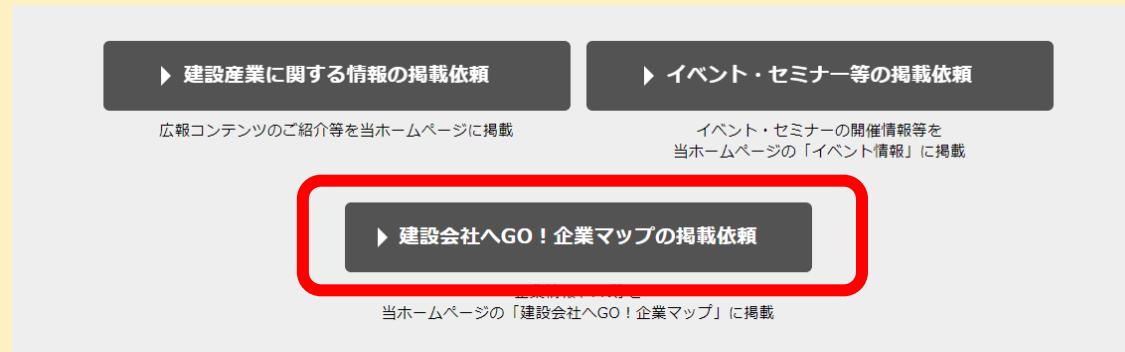

お申込み手順について

① 「建設現場へGO！ (<https://genba-go.jp/>) 」 にアクセス

② サイト下部 「▶建設会社へGO！企業マップの掲載依頼」 をクリック

③ 貴社の情報をご入力ください。

← 企業掲載申込はこちら (<https://genba-go.jp/form/company-map.html>)
掲載は無料ですので、人材の確保・育成・定着に取り組まれている企業様からの
お申し込みをお待ちしております。

※掲載可否は事務局にて判断させていただきます。また、掲載完了までにお時間がかかる場合がございます。