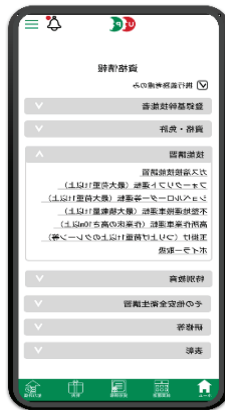

CCUS 最新トピックス

CCUS技能者アプリ「建キャリア」リリース！

CCUSに登録されている技能者向けのスマホアプリ「建キャリア」が2024年11月29日にリリースされました！

「建キャリア」では、就業履歴・資格情報の閲覧はもちろん、次のレベルアップまでの目安やスキルアップ・資格取得等の割引が受けられる特典もいつでもどこでも簡単に利用することが可能です。

見たい情報が

いつでもどこでも

手の中で簡単に

もふもふ建設隊誕生！

建設業には様々な職種があります。もっと身近に建設業を知っていただきたいという思いから“もふもふ建設隊”が誕生しました！
“もふもふ建設隊”はCCUS現場ステッカーからスピンオフして生まれたキャラクターです。

全31キャラ

キャラクターのシールをお送りしました！お気に入りのキャラクターを切り取ってスマホケースなどに貼ってください！

CCUSのホームページ内でダウンロードできます！

ダウンロードはこちらから

お気に入りのキャラをタッチしてみてください！