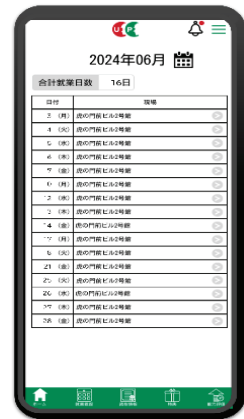

CCUS 最新トピックス

CCUS技能者アプリ「建キャリア」リリース！

CCUSに登録されている技能者向けのスマホアプリ「建キャリア」が2024年11月29日にリリースされました！

「建キャリア」では、就業履歴・資格情報の閲覧はもちろん、次のレベルアップまでの目安やスキルアップ・資格取得等の割引が受けられる特典もいつでもどこでも簡単に利用することが可能です。

見たい情報が

いつでもどこでも

手の中で簡単に

もふもふ建設隊誕生！

建設業には様々な職種があります。もっと身近に建設業を知っていただきたいという思いから“もふもふ建設隊”が誕生しました！
“もふもふ建設隊”はCCUS現場ステッカーからスピンオフして生まれたキャラクターです。

全31キャラ

キャラクターのシールをお送りしました！お気に入りのキャラクターを切り取ってスマホケースなどに貼ってください！

CCUSのホームページ内でダウンロードできます！

ダウンロードはこちらから

お気に入りのキャラをタッチしてみてください！